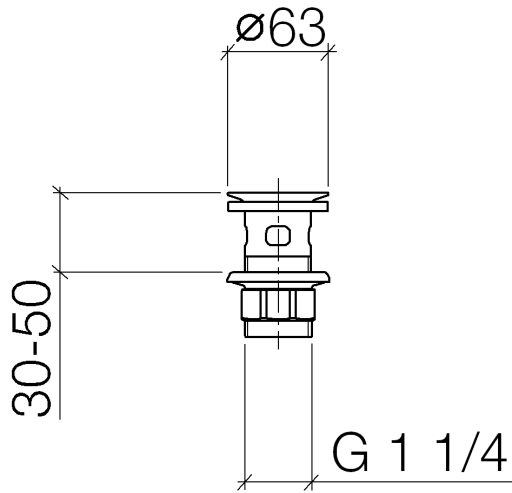

10 105 970

Passt zu: IMO, LULU, MADISON, MEM,  
TARA, CL.1, LISSÉ, VAIA, META, CYO

	Messing (23kt Gold)	10 105 970-09
	Chrom	10 105 970-00
	Platin gebürstet	10 105 970-06
	Platin	10 105 970-08
	Dark Chrome	10 105 970-19
	Light Gold	10 105 970-26
	Light Gold gebürstet	10 105 970-27
	Messing gebürstet (23kt Gold)	10 105 970-28
	Schwarz matt	10 105 970-33
	Bronze gebürstet	10 105 970-42
	Champagne gebürstet (22kt Gold)	10 105 970-46
	Champagne (22kt Gold)	10 105 970-47
	Chrom gebürstet	10 105 970-93
	Dark Platinum gebürstet	10 105 970-99

## Siebventil 1 1/4" - Messing (23kt Gold)

---

IMO

10 105 970

Nur für Becken mit Überlauf geeignet.

10 105 970

10 105 970

Ersatzteile für die  
anderen  
Oberflächenvarianten  
finden Sie hier:  
Chrom

### Ersatzteilstückliste

Nr.	Artikelnummer	Benennung	Verbaumenge	Lieferzeit
1	09 11 01 027-09	Kelch	1	60
2	09 14 05 039 90	Dichtung	1	2
3	09 14 03 025 90	Dichtung	1	2
4	09 23 10 020-09	Mutter	1	60