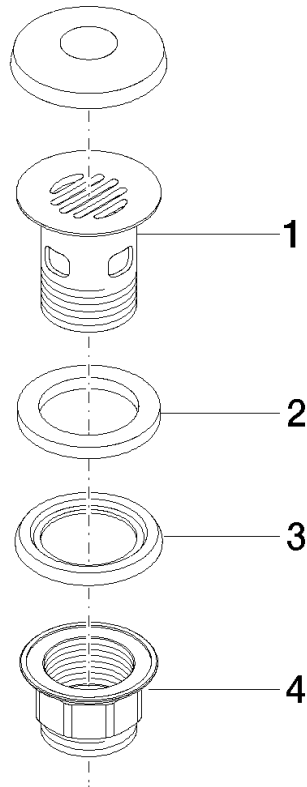

10 105 970

Passt zu: IMO, LULU, MADISON, MEM,  
TARA, CL.1, LISSÉ, VAIA, META, CYO

	Messing (23kt Gold)	10 105 970-09
	Chrom	10 105 970-00
	Platin gebürstet	10 105 970-06
	Platin	10 105 970-08
	Dark Chrome	10 105 970-19
	Light Gold	10 105 970-26
	Light Gold gebürstet	10 105 970-27
	Messing gebürstet (23kt Gold)	10 105 970-28
	Schwarz matt	10 105 970-33
	Bronze gebürstet	10 105 970-42
	Champagne gebürstet (22kt Gold)	10 105 970-46
	Champagne (22kt Gold)	10 105 970-47
	Chrom gebürstet	10 105 970-93
	Dark Platinum gebürstet	10 105 970-99

## Siebventil 1 1/4" - Messing (23kt Gold)

---

IMO

10 105 970

Nur für Becken mit Überlauf geeignet.

10 105 970

10 105 970

Ersatzteile für die  
anderen  
Oberflächenvarianten  
finden Sie hier:  
Chrom

### Ersatzteilstückliste

Nr.	Artikelnummer	Benennung	Verbaumenge	Lieferzeit
1	09 11 01 027-09	Kelch	1	60
2	09 14 05 039 90	Dichtung	1	2
3	09 14 03 025 90	Dichtung	1	2
4	09 23 10 020-09	Mutter	1	60